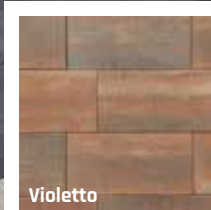

Nero

Violetto