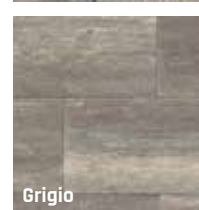

Misto

Grigio

20 x 30 x 6 cm

Actieprijs!

18,95 m²

30 x 40 x 6 cm

Actieprijs!

20,95 m²

Nero | Grezzo

Noviton Design Siertegel | 60 x 60 x 4 cm

Noviton siertegels zijn voorzien van een digitale print
met een zeer duurzame UV-coating!

Onze meest innovatieve siertegels met maar liefst 10 jaar garantie!