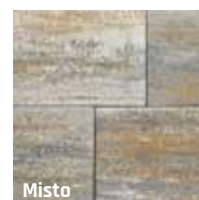

Moonstone Piombo

Moonstone Grey

Actieprijs!
52,95 m²

60Plus Soft Comfort | 20 x 30 x 6 cm | 30 x 40 x 6 cm

Ideaal voor de oprit!

Geïmpregneerd
& Voetcomfort!

Ivory

Giallo