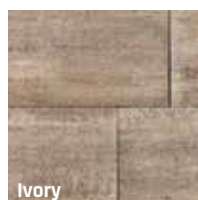

Prijspakker!

Terrastegel+ Grezzo

Kera Twice | 60 x 60 x 4 cm

Moonstone Black

Moonstone Grey

- Kleurvast!
- Slijtvast!
- Krasbestendig!
- Vlek- en zuurbestendig!
- Onderhoudsarm!
- Hoge stroefheid!

Keramische Tuintegels

Moonstone Piombo

Moonstone Grey

Actieprijs!
52,95 m²

60Plus Soft Comfort | 20 x 30 x 6 cm | 30 x 40 x 6 cm

Ideaal voor de oprit!

Geïmpregneerd
& Voetcomfort!

Ivory

Giallo